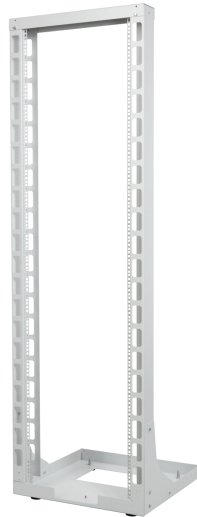

Karta Katalogowa

Stojak teletransmisyjny, BKT 42U, 600/600/1985, szer./gł./wys. mm. RAL 7035 szary, "SIMPLEX"

Nr Karty: KK_11156691.1_02.16

Standardy

EIA-310-D, IEC 60297-1, IEC 60297-2, ROHS

Charakterystyka produktu

- Materiał: blacha stalowa
- Ilość profili: przednie
- Nośność: 100 kg
- Waga: 15 kg
- Kolor: RAL 7035

Wykonania / Warianty

Typ	Szer. (mm)	Gł. (mm)	Wys. (mm)	Index
42U Simplex	600	600	1985	11156691.1